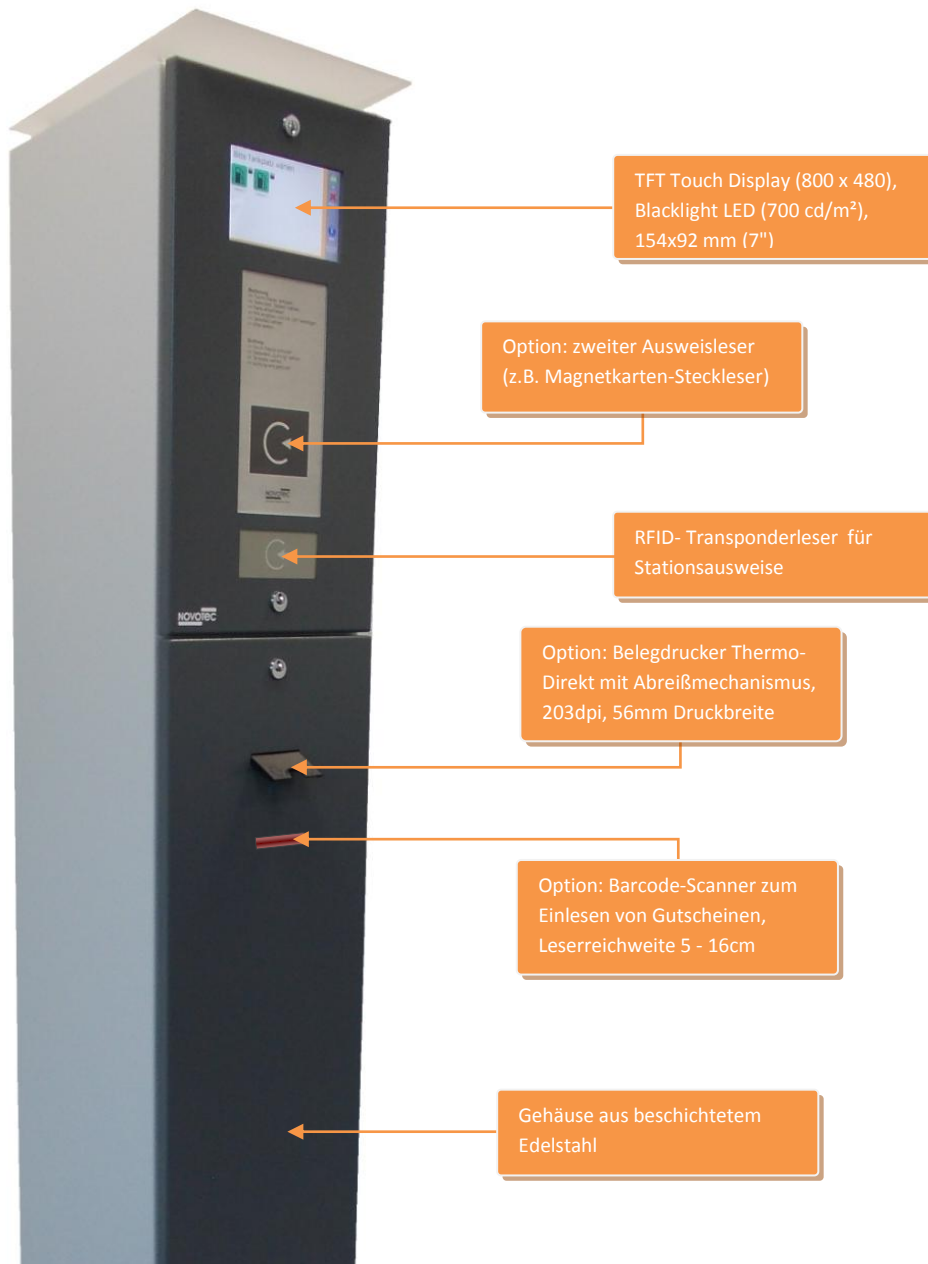

Kontrolliert Kosten sparen...

NSC-200

Der zuverlässige Manager für die Betriebstankstelle

Die neuen NOVOTEC Tankdatenerfassungssysteme für die Betriebstankstelle sorgen zukünftig für noch transparentere Abläufe und noch aussagekräftigere Werte bei der Fuhrparkanalyse. Mit der Bedienung über das große TFT Touch Display und bis zu 5 Zusatzeingaben, können Tankungen bereits an der Tankstelle gezielt zugeordnet werden. In Kombination mit den bewährten Softwarepaketen werden Ergebnisse geliefert, die keine Fragen offen lassen. Zudem besticht die Baureihe NSC (**NOVOTEC Station Control**) durch innovative Technologien und hervorragende Ergonomie für Kunden und Serviceleute.

Grundausrüstung:

Embedded PC mit 7" TFT Touch Display (800x480) / 1 Zapfpunktanschluss (erweiterbar auf 99 Anschlüsse) / Verwaltung von 1000 Ausweisen (beliebig erweiterbar) / unbegrenzter Speicher für Tankungen / RFID-Transponderleser / PC-Schnittstelle (LAN) / elektronisches Journal