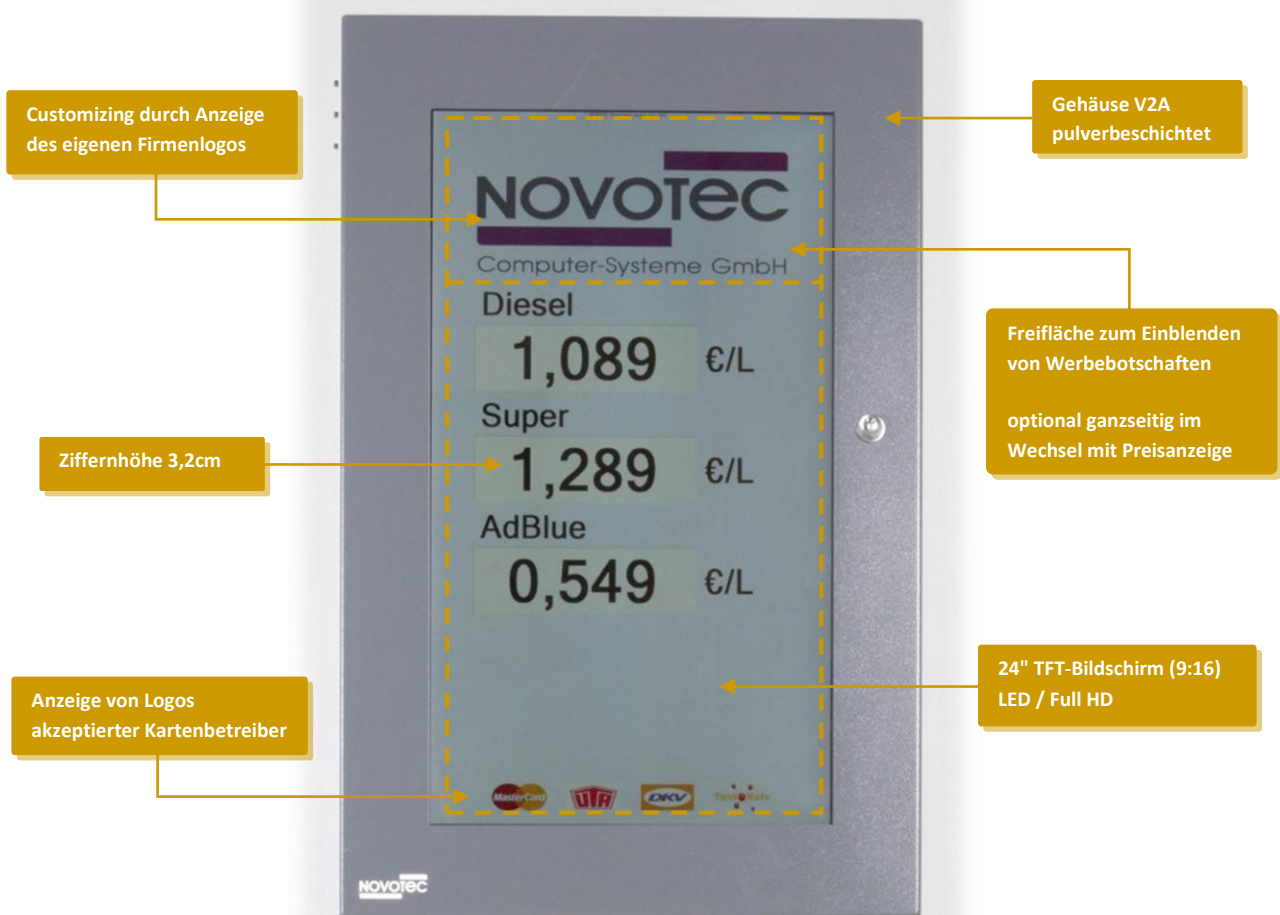

## Die smarte Alternative zum großen Preismast

Für die Betriebstankstelle mit geschlossenem Kundenkreis, ist die NCS Preisanzeige eine einfache und kostengünstige Möglichkeit der Preisinformation. Bis zu acht Produkte lassen sich auf dem 24" TFT-Bildschirm darstellen, wobei die Ziffernhöhe zwischen 3,2cm (bei max. vier Produkten) und 2,2cm (ab fünf Produkten) wechselt.

Die NCS-Preisanzeige unterstützt die Protokolle Dresser sowie PWM Haus 1 und ist unabhängig vom Automaten-Hersteller einsetzbar. Die Kommunikation kann über direkte Kabelverbindung oder Bluetooth (Aufpreis) stattfinden. Die integrierte Klimatisierung gewährleistet den reibungslosen Betrieb bei Außentemperaturen von -20° bis 55° C.

### Ausstattung:

Gehäuse V2A pulverbeschichtet / Klimatisierung (von -20° bis 55° C einsetzbar) / 24" TFT-Bildschirm (9:16) / integrierter ePC Mini PC / LED / Full HD / Auflösung 1920 x 1080 / max. 8 Produkte darstellbar / Protokolle: PWM Haus 1, Dresser